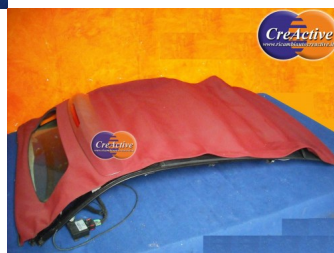

CAPPOTTA CAPOTE HARD-TOP CON VETRO POSTERIORE ROSSA COMPLETA - FIAT 500

FIAT 500 DAL 2007 AL 2015
CAPOTE / CAPPOTTA HARD-TOP CON VETRO POSTERIORE

Valutazione: Nessuna valutazione

Prezzo:

Prezzo: 750 €

[Fai una domanda su questo prodotto](#)

Descrizione

"CAPOTE COMPLETA / HARD-TOP COMPLETA ROSSA"

FIAT 500 07/07 > 2015

SE SIETE INTERESSATI AD ALTRI RICAMBI COME

- MUSO
- MOTORI
- ACCESSORI
- KIT AIRBAG
- MECCANICA
- CARROZZERIA
- ELETTRONICA

PER MAGGIORI INFORMAZIONI SULLA DISPONIBILITA'